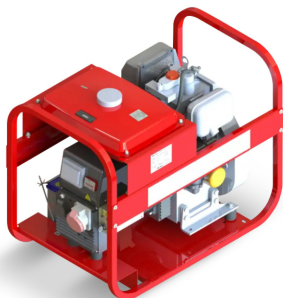

# Описание товара Сварочный генератор Вепрь

## АСПБВ 220-5/230 ВМ8

### Характеристики

Мощность номинальная	5 кВт (5 кВА)
Мощность максимальная	5.5 кВт (5.5 кВА)
Коэффициент мощности	1 cos φ
Сварочный ток макс	220 А
Род сварочного тока	Постоянный
Диаметр электр/пров	6 мм
Напряжение	230 В
Исполнение	открытое
Степень автоматизации	1 - ручной пуск
Модель	Вепрь АСПБВ 220-5/230 ВМ8
Марка двигателя	Mitsubishi
Модель двигателя	GB 40
Количество цилиндров	1
Система охлаждения	воздушная
Частота вращения двигателя	3000 об/мин
Топливо	бензин
Объем топливного бака	6.1 л
Время автономной работы при 75% мощности	8 ч
Число фаз	1

Тип генератора	Синхронный
Функция сварки	да
Степень защиты	IP23
Уровень шума	74 дБ
Масса	99 кг
Длина	865 мм
Ширина	580 мм
Высота	540 мм
Страна происхождения	Россия
Гарантия	1 год

---

Информация на сайте [prom-katalog.ru](http://prom-katalog.ru) носит справочный характер и не является публичной офертой, определяемой ст. 437 ГК РФ.