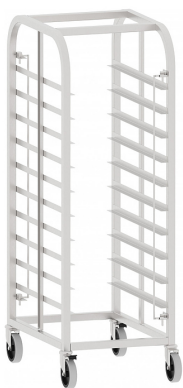

## Коммерческое предложение от 08.04.2025

Наименование товара: Тележка-шпилька для гастроемкостей Abat ТШГ-10-1/1

Ссылка на товар: [https://prom-katalog.ru/catalog/telezhki/\\_abat\\_10\\_1\\_1](https://prom-katalog.ru/catalog/telezhki/_abat_10_1_1)

### Описание

Тележка-шпилька **Abat ТШГ-10-1/1** предназначена для транспортировки противней и гастроемкостей на предприятиях общественного питания и торговли. Модель оснащена 4 поворотными колесами, 2 из которых снабжены тормозными устройствами. Конструкция выполнена из высококачественной нержавеющей стали.

### **Дополнительные характеристики:**

- Допустимая нагрузка: 100 кг
- Диаметр колес: 100 мм

### Характеристики

Ширина

565 мм

Глубина	395 мм
Высота	1191 мм
Вес (без упаковки)	16 кг
Страна производства	Россия
Назначение	для гастроемкостей
Количество уровней	10
Расстояние между уровнями	82 мм
Размер противней / подносов	GN 1/1
Старая цена	26646
Бренд	Abat