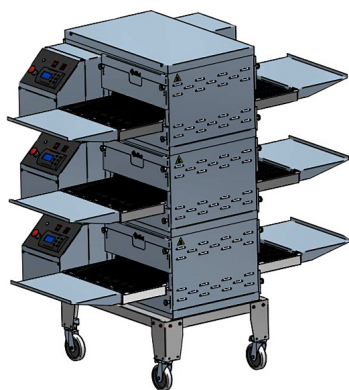

Коммерческое предложение от 08.04.2025

Наименование товара: Подставка Abat ПП-400-01

Ссылка на товар: https://prom-katalog.ru/catalog/podtovarniki-i-podstavki/_abat_400_01

Описание

Подставка **Abat ПП-400-01** предназначена для составления в 3 яруса конвейерных печей для пиццы ПЭК-400 на предприятиях общественного питания и торговли. Модель оснащена 4 поворотными колесами, 2 из которых снабжены стопором.

Конструкция выполнена из нержавеющей стали.

Дополнительные характеристики:

- Допустимая нагрузка: 400 кг

Внимание! На фото подставка вместе с печью для пиццы.

Характеристики

Ширина	833 мм
Глубина	626 мм
Высота	356 мм

Назначение	под конвейерную печь
Формат	подставка
Материал каркаса	нерж. сталь
Тип подставки	открытый
Старая цена	29061
Бренд	Abat

Информация носит справочный характер и не является публичной офертой, определяемой ст. 437 ГК РФ. Убедительная просьба уточнять цены и наличие по телефону у вашего менеджера.